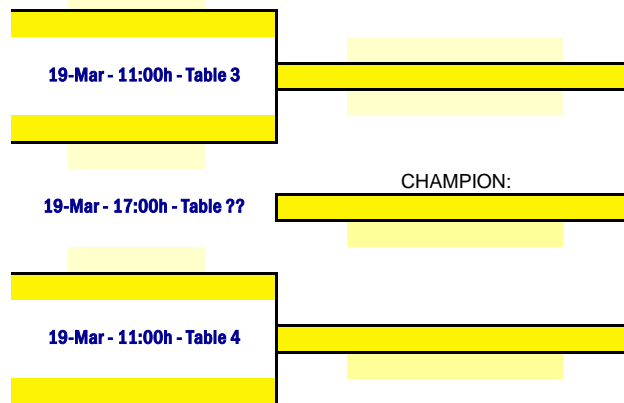

EQUIPOS JUVENIL MASCULINO - PRIMERA ETAPA

Los 2 primeros Equipos avanzan al Main Draw y los dos siguientes a la etapa de consolation
Sorteo de la Segunda etapa despues de terminado el ultimo partido. La segunda etapa iniciara el dia domingo 19 de marzo

Day	Time	Table	Match
18-Mar	11:00	1	1-3
		2	2-4
18-Mar	15:00	3	1-2
		4	3-4
18-Mar	18:00	1	1-4
		3	2-3

JUNIOR BOYS - GROUP 1				1	2	3	4
1	501	BRAZIL	BRA		-	3-1	-
2	504	ECUADOR	ECU	-		-	3-2
3	505	CHILE	CHI	1-3	-		-
4	507	URUGUAY	URU	-	2-3	-	

Points	Pos.
2	1
2	1
1	3
1	3

Day	Time	Table	Match
18-Mar	11:00	3	1-3
		4	2-4
18-Mar	15:00	1	1-2
		2	3-4
18-Mar	18:00	2	1-4
		4	2-3

JUNIOR BOYS - GROUP 2				1	2	3	4
1	502	ARGENTINA	ARG		-	3-0	-
2	503	PERU	PER	-		-	3-0
3	508	PARAGUAY	PAR	0-3	-		-
4	506	COLOMBIA	COL	-	0-3	-	

Points	Pos.
2	1
2	1
1	3
1	3

EQUIPOS JUVENIL MASCULINO - MAIN DRAW