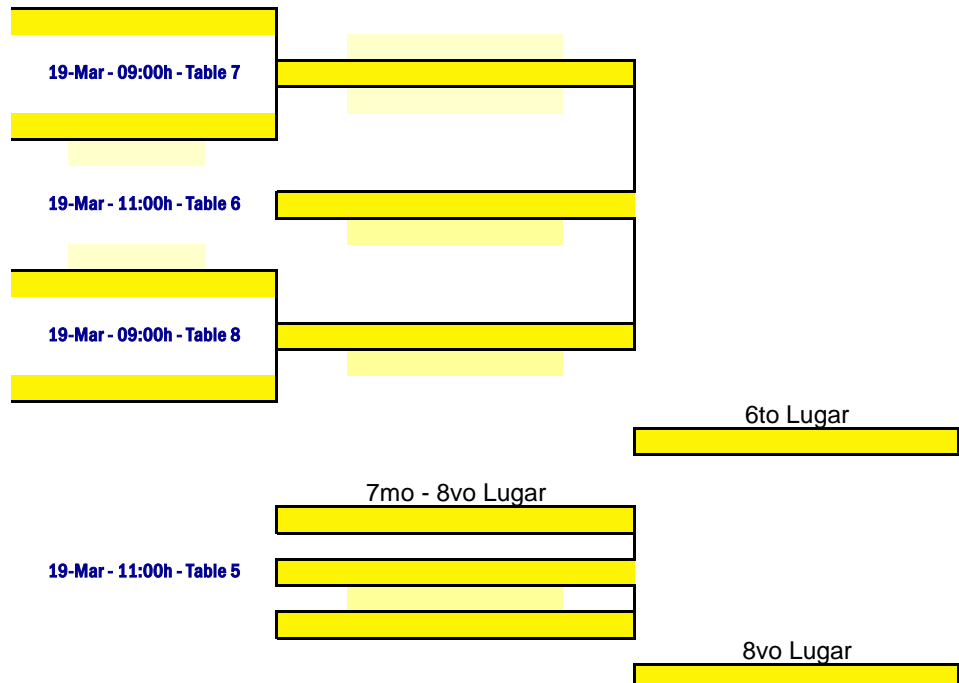

Day	Time	Table	Match
18-Mar	11:00	1	1-3
		2	2-4
18-Mar	15:00	3	1-2
		4	3-4
18-Mar	18:00	1	1-4
		3	2-3

JUNIOR BOYS - GROUP 1				1	2	3	4
1	501	BRAZIL	BRA		-	3-1	-
2	504	ECUADOR	ECU	-		-	3-2
3	505	CHILE	CHI	1-3	-		-
4	507	URUGUAY	URU	-	2-3	-	

Points	Pos.
2	1
2	1
1	3
1	3

Day	Time	Table	Match
18-Mar	11:00	3	1-3
		4	2-4
18-Mar	15:00	1	1-2
		2	3-4
18-Mar	18:00	2	1-4
		4	2-3

JUNIOR BOYS - GROUP 2				1	2	3	4
1	502	ARGENTINA	ARG		-	3-0	-
2	503	PERU	PER	-		-	3-0
3	508	PARAGUAY	PAR	0-3	-		-
4	506	COLOMBIA	COL	-	0-3	-	

Points	Pos.
2	1
2	1
1	3
1	3

EQUIPOS JUVENIL MASCULINO - MAIN DRAW

EQUIPOS JUVENIL MASCULINO - CONSOLATION

EQUIPOS JUVENIL MASCULINO - RESULTADOS DETALLADOS

Event:	Juvenil Masculino	Stage:	Group 1 - Round 1	Day:	18-Mar	Time:	11:00	Table:	1	
CHILE		BRAZIL		1st	2nd	3rd	4th	5th	Res.	Total
A	122 BURGOS Nicolas	-	X 110 ISHIDA Carlos	11 - 7	6 - 11	9 - 11	11 - 5	11 - 7	3 - 2	1 - 0
B	124 MARTINEZ Andres	-	Y 109 ALMEIDA Siddharta	11 - 7	9 - 11	9 - 11	8 - 11	-	1 - 3	1 - 1
C	123 FIERRO Denys	-	Z 111 TOMOIKE Eduardo	11 - 7	4 - 11	7 - 11	10 - 12	-	1 - 3	1 - 2
A	122 BURGOS Nicolas	-	Y 109 ALMEIDA Siddharta	11 - 5	11 - 7	6 - 11	9 - 11	8 - 11	2 - 3	1 - 3
B	124 MARTINEZ Andres	-	X 110 ISHIDA Carlos	-	-	-	-	-	0 - 0	1 - 3